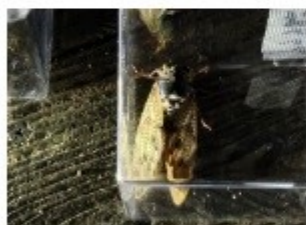

甲虫の仲間

カブトムシ♀

コカブトムシ♀

ノコギリクワガタ♂

アオドウガネ他

キマワリ(森)

ウスバカミキリ

キマダラミヤマカミキリ

東京ヒメハンミョウ
ハネカクシ

コメツキ

セミ・カメムシの仲間

アブラゼミ

アブラゼミ羽化したて

ニイニイゼミ

エサキモンキツノカメ
ムシ幼虫(森)

ニホンアマガエル

ヤモリ

見晴らしの丘・くわくわ森・ライトトラップで見つけた

昆虫・その他

甲虫の仲間：コメツキムシの仲間・サクラコガネ・シロ
テンハナムグリ・クロコガネ・コガネムシ・フンコロガ
シ・の仲間・ユミアシオオゴミムシダマシ・クワガタ♀
チョウ・ガの仲間：不明4~5種類

セミ・カメムシ：の仲間：ヒグラシ・ミンミンゼミ (森で聞こえた)

バッタの仲間：ショウリョウバッタ・オンブバッタ・ヒシバッタ・ツチイナゴ幼虫・ヤブキリ・コオロギ